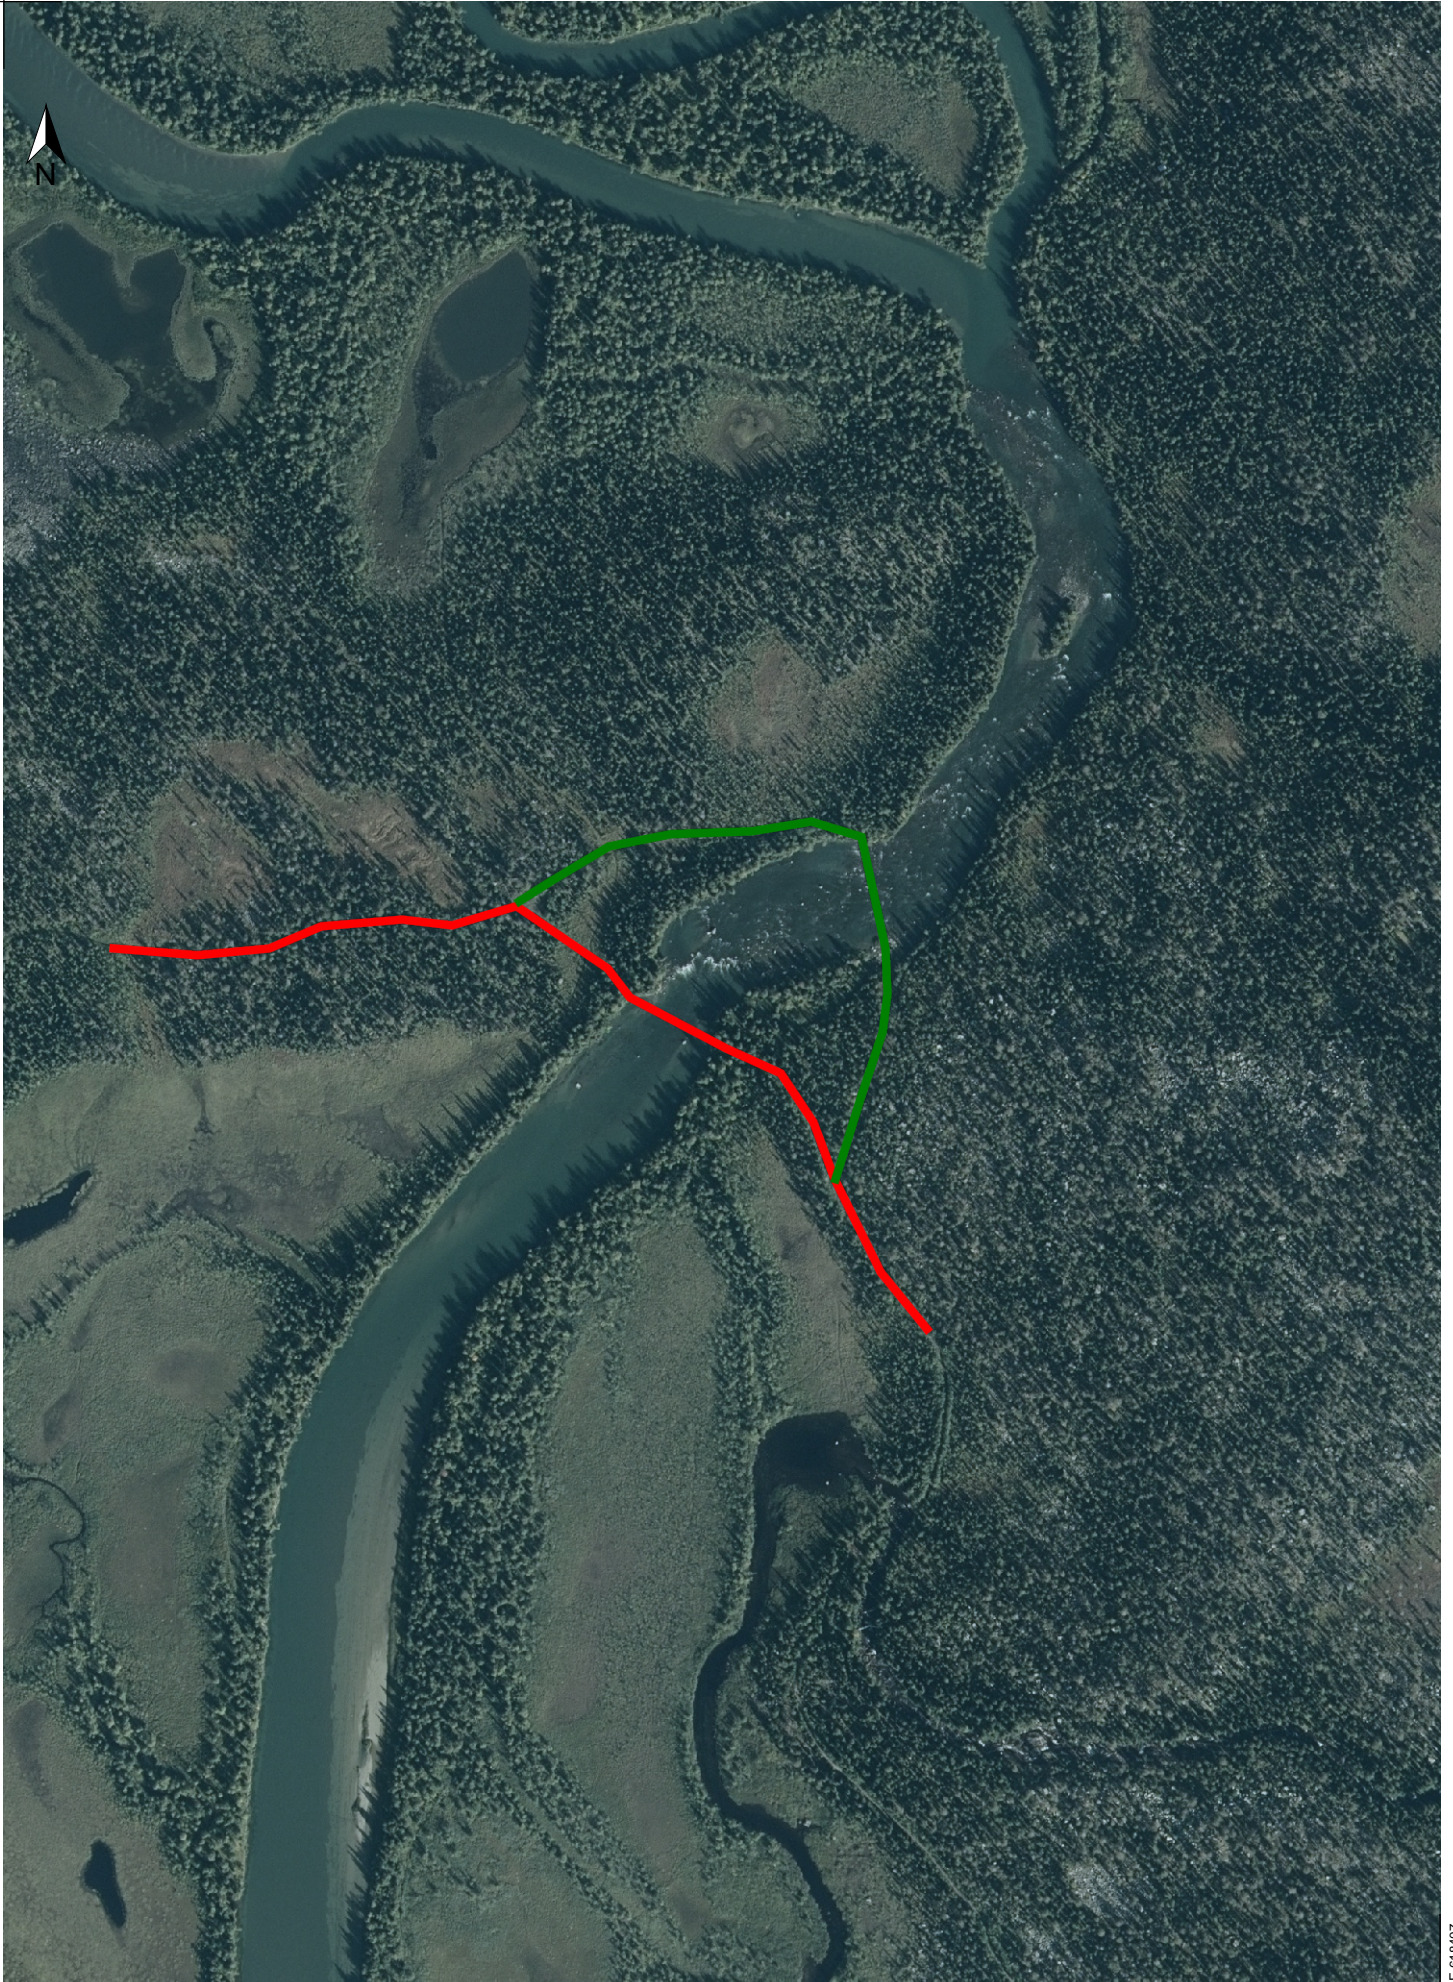

N 7433884

E 617457

E 618407

0 100 200 300 m
Skala 1:5 000, SWEREF 99 TM, RH 2000.

N 7432569

LANTMÄTERIET