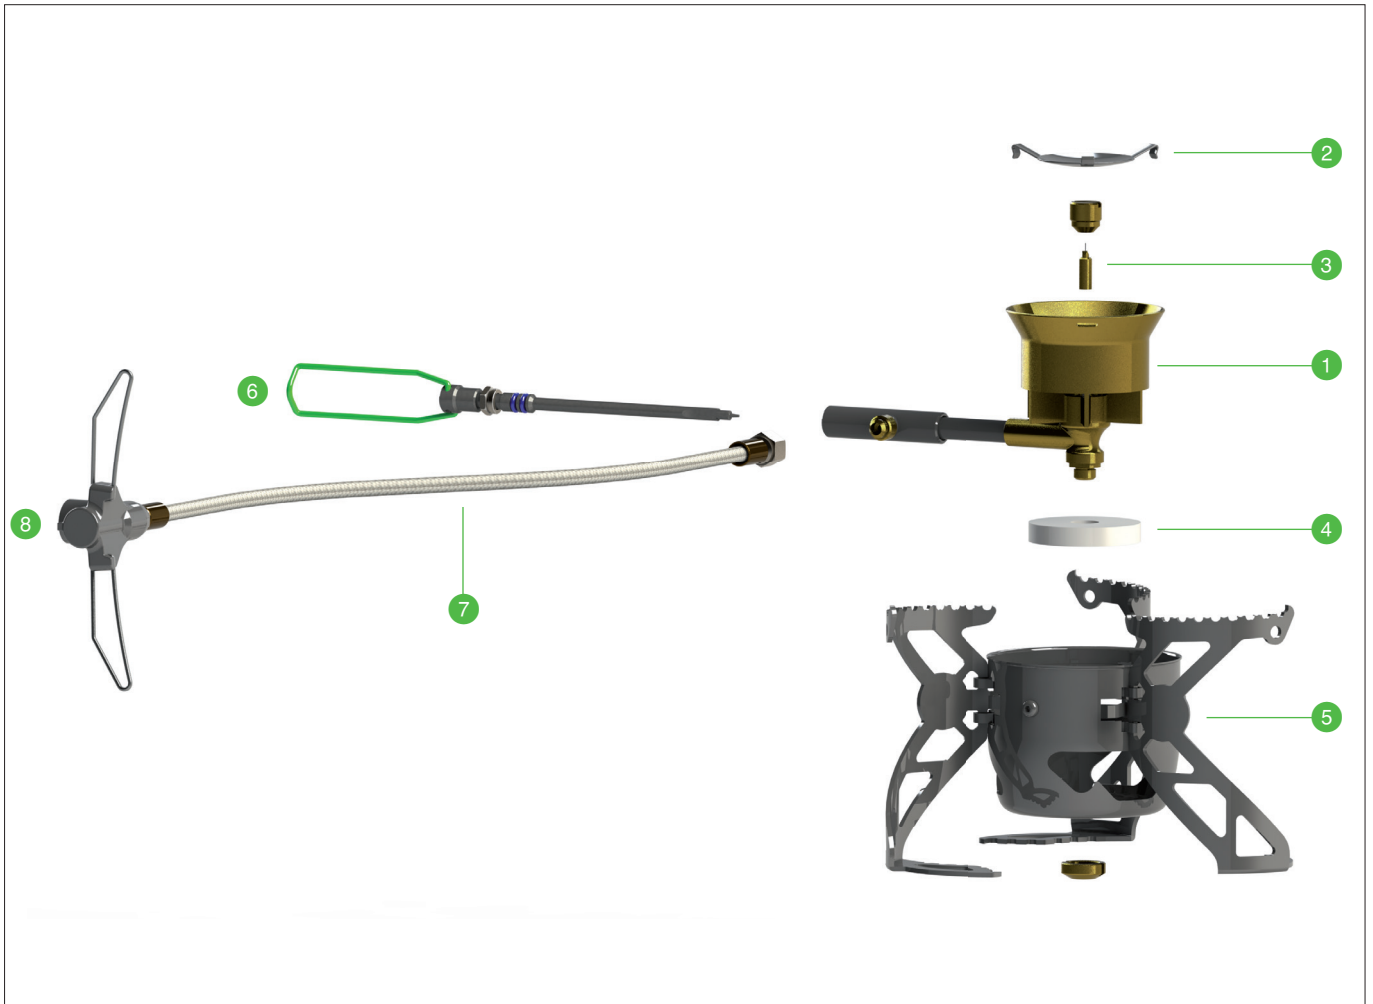

OPTIMUS POLARIS OPTIFUEL - das Multitalent

SCHEMATISCHE DARSTELLUNG

- 1 Brenner
- 2 Brennerplatte
- 3 Reinigungsnadel
- 4 Vorheizpad
- 5 Brennergehäuse
- 6 Brennstoffregler
- 7 Brennstoffschlauch
- 8 Anschluss für Gaskartuschen und Brennstoff-Flaschen